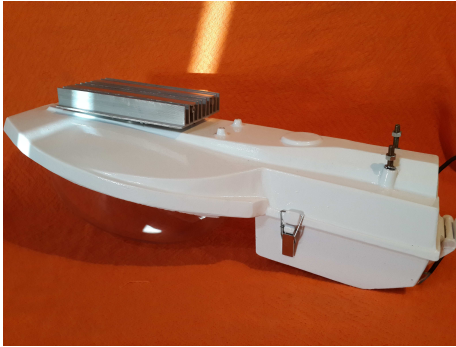

www.schamne-electric.com

Schamne Electric
AUTOMATION

Artefacto de alumbrado Publico convencional adaptado a LED 100W

Proyector para exteriores (diseño tradicional), vida útil mayor a 10 años

Adaptamos el LED a su artefacto, no necesita cambiar el artefacto!!!!

Proteccion: IP65 (resiste lluvia y agua) ! Totalmente estanco !

Consumo (Watts) 100 Watts

Equivalente a 600W

Flujo lumínico (lumenes) 6550 Lm

Ángulo de dirección 140°

PART NO. Alum

Input voltage 220v

Temperatura Color 3000K a 6500K