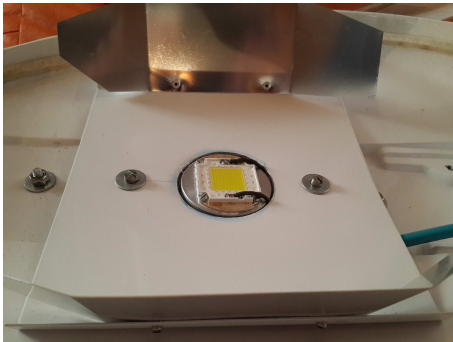

www.schamne-electric.com

Schamne Electric
AUTOMATION

Artefacto de alumbrado Publico convencional adaptado a LED 100W

Proyector para exteriores (diseño tradicional), vida útil mayor a 10 años

Adaptamos el LED a su artefacto, no necesita cambiar el artefacto!!!!

Proteccion: IP65 (resiste lluvia y agua) ! Totalmente estanco !

Consumo (Watts) 100 Watts

Equivalente a 600W

Flujo lumínico (lumenes) 6550 Lm

Ángulo de dirección 140°

PART NO. Alum

Input voltage 220v

Temperatura Color 3000K a 6500K